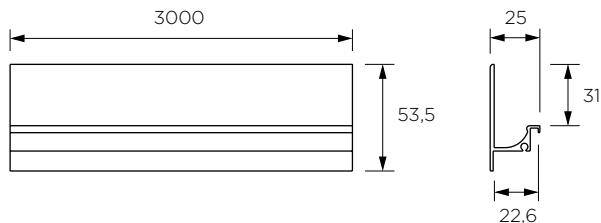

Articolo Item	Finiture Finishing	Lunghezza totale Total length mm	Interasse Center dist. mm	Materiale Material	Qtà confezione Packaging unit
M000583.IS 000039	● Brushed Black	3000	-	alu	1
M000583.IS 000040	● Cast Iron	3000	-	alu	1
M000583.IS 000041	● Matt Steel Effect	3000	-	alu	1

Spessore anta
Door thickness **22**

Tappi per chiusura profilo disponibili. Consultare il catalogo express.
End caps for profile are available. Please refer to the Express catalogue.

Articolo Item	Finiture Finishing	Lunghezza totale Total length mm	Interasse Center dist. mm	Materiale Material	Qtà confezione Packaging unit
M000699.IS 000014	● Brushed Black	3000	-	alu	1
M000699.IS 000015	● Matt Steel Effect	3000	-	alu	1

Spessore anta
Door thickness **25**