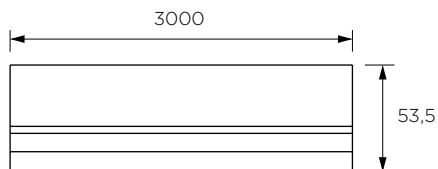

Articolo Item	Finiture Finishing	Lunghezza totale Total length mm	Interasse Center dist. mm	Materiale Material	Qtà confezione Packaging unit
M000766.IS 000016	● Brushed Black	3000	-	alu	1
M000766.IS 000014	● Cast Iron	3000	-	alu	1
M000766.IS 000015	● Matt Steel Effect	3000	-	alu	1

Spessore anta
Door thickness 18 - 18,8