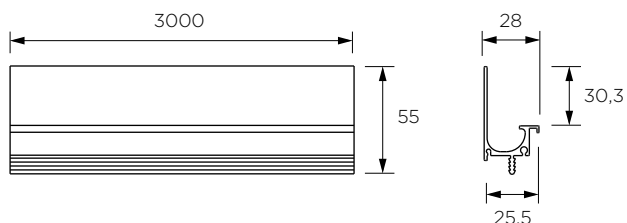

Tappi per chiusura profilo disponibili. Consultare il catalogo express.
End caps for profile are available. Please refer to the Express catalogue.

COSMA di O. Citterio S.r.l.

Via Marconi, 15 - 23893
Cassago Brianza (LC) - Italy
T +39 039 9210660
cosma@gruppocosma.com

Le immagini inserite sono proprietà di Cosma S.r.l. e nessun utilizzo, da parte di terzi, è concesso senza autorizzazione.
Qualora si riscontrassero eventuali violazioni di tali diritti verranno sollecitate la modifica e/o la rimozione dei contenuti interessati.
All the images are property of Cosma Spa and any use, by third parties, is allowed without permission.
If you experience any violations of these rights will besollicitated to change or remove the content involved.