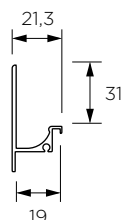

### MANIGLIE INTEGRATE INTEGRATED HANDLES

| Articolo<br>Item  | Finiture<br>Finishing | Lunghezza totale<br>Total length<br>mm | Interasse<br>Center dist.<br>mm | Materiale<br>Material | Qtà confezione<br>Packaging unit |
|-------------------|-----------------------|--|---------------------------------|-----------------------|----------------------------------|
| M000766.IS 000016 | ● Brushed Black       | 3000                                   | -                               | alu                   | 1                                |
| M000766.IS 000014 | ● Cast Iron           | 3000                                   | -                               | alu                   | 1                                |
| M000766.IS 000015 | ● Matt Steel Effect   | 3000                                   | -                               | alu                   | 1                                |

Spessore anta  
Door thickness 18 - 18,8

Tappi per chiusura profilo disponibili. Consultare il catalogo express.  
End caps for profile are available. Please refer to the Express catalogue.

Spessore anta  
Door thickness **22**

Tappi per chiusura profilo disponibili. Consultare il catalogo express.  
End caps for profile are available. Please refer to the Express catalogue.

| Articolo<br>Item  | Finiture<br>Finishing | Lunghezza totale<br>Total length<br>mm | Interasse<br>Center dist.<br>mm | Materiale<br>Material | Qtà confezione<br>Packaging unit |
|-------------------|-----------------------|--|---------------------------------|-----------------------|----------------------------------|
| M000699.IS 000014 | ● Brushed Black       | 3000                                   | -                               | alu                   | 1                                |
| M000699.IS 000015 | ● Matt Steel Effect   | 3000                                   | -                               | alu                   | 1                                |